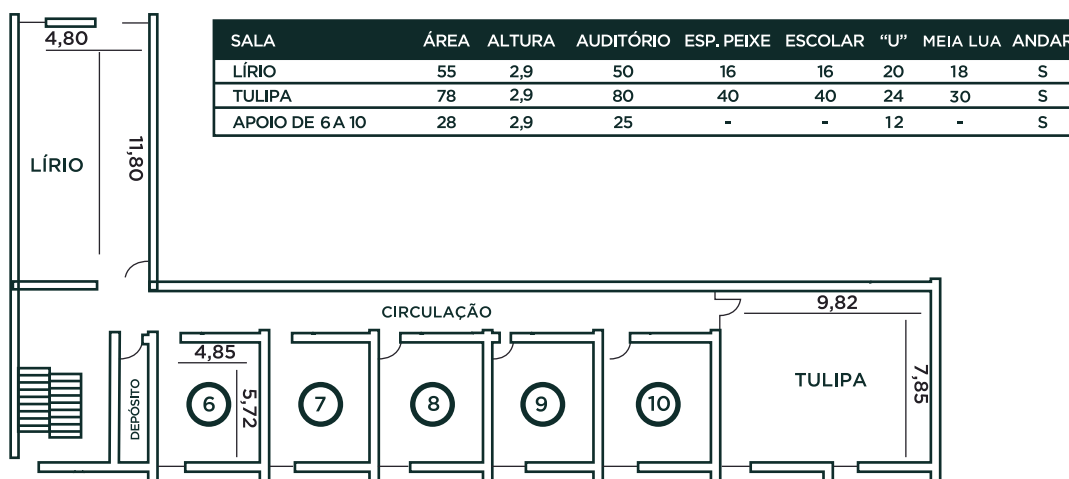

CENTRO DE EVENTOS

SALÃO ORQUÍDEA

TÉRREO

SALA	ÁREA	ALTURA	AUDITÓRIO	ESP. PEIXE	ESCOLAR	"U"	ANDAR
ORQUÍDEA	404	4,4	600	300	300	100	T
ÍRIS	170	4,4	250	100	100	50	T
GÉRBERA	118	4,4	150	74	74	32	T
CAMÉLIA	115	4,4	120	56	56	30	T
ÍRIS+GÉRBERA	288	4,4	400	174	174	82	T
GÉRBERA+CAMÉLIA	233	4,4	300	130	130	62	T
SALA	ÁREA	ALTURA	AUDITÓRIO	ESP. PEIXE	ESCOLAR	"U"	ANDAR
APOIO 1 A 5	22	2,9	20	-	-	12	T

ANDAR SUPERIOR

SALA	ÁREA	ALTURA	AUDITÓRIO	ESP. PEIXE	ESCOLAR	"U"	MEIA LUA	ANDAR
LÍRIO	55	2,9	50	16	16	20	18	S
TULIPA	78	2,9	80	40	40	24	30	S
APOIO DE 6 A 10	28	2,9	25	-	-	12	-	S

Via Doutor Jeremias de Paula Martins, 101
Ribeirão Preto - SP - Brasil - CEP 14097-142
Tel: + 55 (16) 2101 1400
rtp.eventos@goldentulip.com.br
royaltulipjpribeiraopreto.com