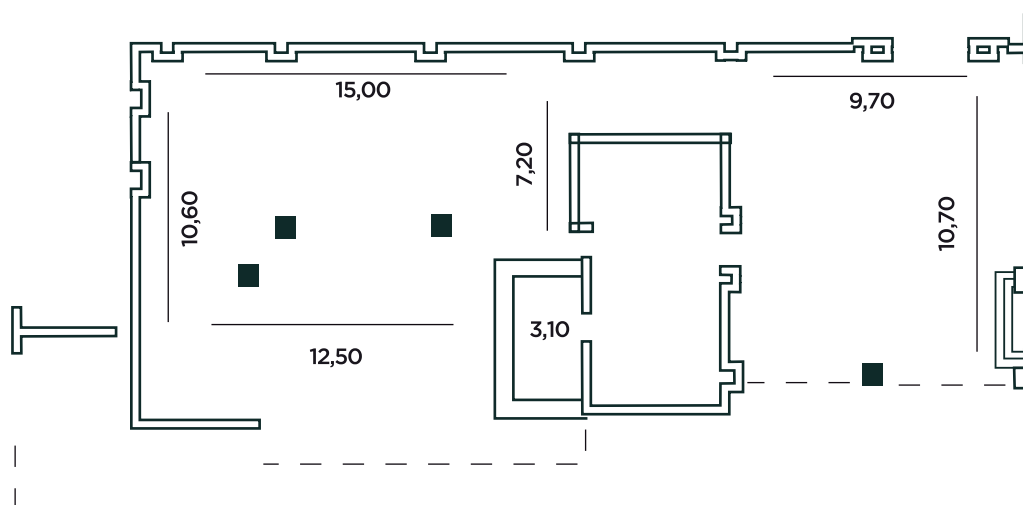

Via Doutor Jeremias de Paula Martins, 101
Ribeirão Preto - SP - Brasil - CEP 14097-142
Tel: + 55 (16) 2101 1400
rtrp.eventos@goldentulip.com.br
royaltulipjpribeiraopreto.com

**ROYAL
TULIP**
JP RIBEIRÃO PRETO