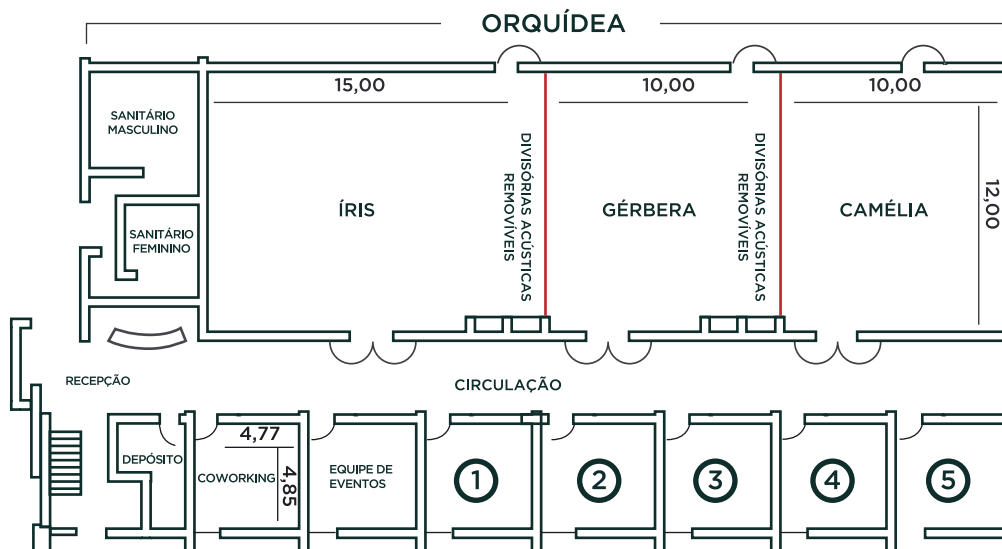

CENTRO DE EVENTOS

SALÃO IPÊ

TÉRREO

SALA	ÁREA	ALTURA	AUDITÓRIO	ESP. PEIXE	ESCOLAR "U"	ANDAR
IPÊ	414	3,3	600	300	100	T
GERÂNIO	138	3,3	170	80	42	T
JASMIM	138	3,3	170	80	42	T
PRÍMULA	138	3,3	170	80	42	T
GERÂNIO+JASMIM	276	3,3	400	150	160	50
JASMIM+PRÍMULA	276	3,3	400	150	160	50

TÉRREO
FOYER
PISCINA
LÓTUS

Via Doutor Jeremias de Paula Martins, 101
Ribeirão Preto - SP - Brasil - CEP 14097-142
Tel: + 55 (16) 2101 1400
rtrp.eventos@goldentulip.com.br
royaltulipjpribeiraopreto.com

**ROYAL
TULIP**
JP RIBEIRÃO PRETO

CENTRO DE EVENTOS

SALÃO ORQUÍDEA

TÉRREO

SALA	ÁREA	ALTURA	AUDITÓRIO	ESP. PEIXE	ESCOLAR	"U"	ANDAR
ORQUÍDEA	404	4,4	600	300	300	100	T
ÍRIS	170	4,4	250	100	100	50	T
GÉRBERA	118	4,4	150	74	74	32	T
CAMÉLIA	115	4,4	120	56	56	30	T
ÍRIS+GÉRBERA	288	4,4	400	174	174	82	T
GÉRBERA+CAMÉLIA	233	4,4	300	130	130	62	T
SALA	ÁREA	ALTURA	AUDITÓRIO	ESP. PEIXE	ESCOLAR	"U"	ANDAR
APOIO 1 A 5	22	2,9	20	-	-	12	T