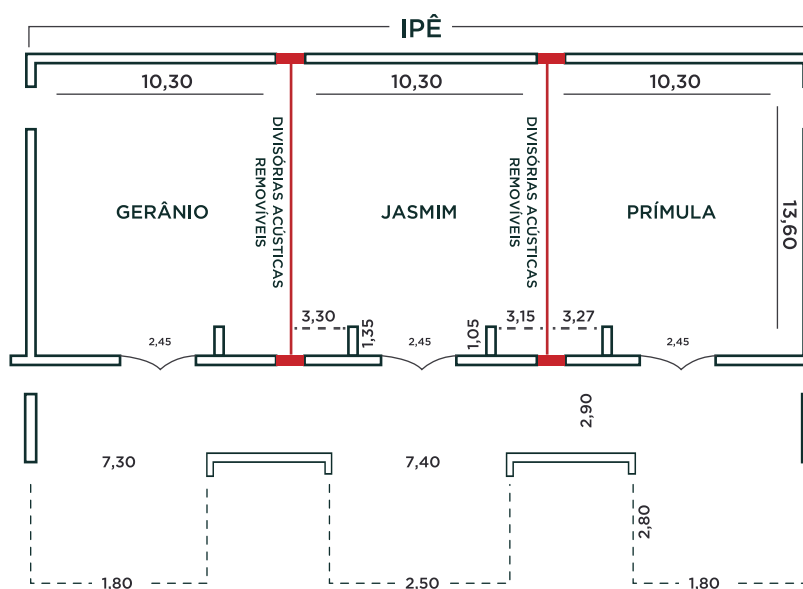

CENTRO DE EVENTOS

SALÃO IPÊ

TÉRREO

SALA	ÁREA	ALTURA	AUDITÓRIO	ESP. PEIXE	ESCOLAR "U"	ANDAR
IPÊ	414	3,3	600	300	100	T
GERÂNIO	138	3,3	170	80	42	T
JASMIM	138	3,3	170	80	42	T
PRÍMULA	138	3,3	170	80	42	T
GERÂNIO+JASMIM	276	3,3	400	150	160	50
JASMIM+PRÍMULA	276	3,3	400	150	160	50

TÉRREO
FOYER
PISCINA
LÓTUS

Via Doutor Jeremias de Paula Martins, 101
Ribeirão Preto - SP - Brasil - CEP 14097-142
Tel: + 55 (16) 2101 1400
rtrp.eventos@goldentulip.com.br
royaltulipjpribeiraopreto.com

**ROYAL
TULIP**
JP RIBEIRÃO PRETO

CENTRO DE EVENTOS

SALÃO ORQUÍDEA

TÉRREO

SALA	ÁREA	ALTURA	AUDITÓRIO	ESP. PEIXE	ESCOLAR	"U"	ANDAR
ORQUÍDEA	404	4,4	600	300	300	100	T
ÍRIS	170	4,4	250	100	100	50	T
GÉRBERA	118	4,4	150	74	74	32	T
CAMÉLIA	115	4,4	120	56	56	30	T
ÍRIS+GÉRBERA	288	4,4	400	174	174	82	T
GÉRBERA+CAMÉLIA	233	4,4	300	130	130	62	T
SALA	ÁREA	ALTURA	AUDITÓRIO	ESP. PEIXE	ESCOLAR	"U"	ANDAR
APOIO 1 A 5	22	2,9	20	-	-	12	T

ANDAR SUPERIOR

SALA	ÁREA	ALTURA	AUDITÓRIO	ESP. PEIXE	ESCOLAR	"U"	MEIA LUA	ANDAR
LÍRIO	55	2,9	50	16	16	20	18	S
TULIPA	78	2,9	80	40	40	24	30	S
APOIO DE 6 A 10	28	2,9	25	-	-	12	-	S

Via Doutor Jeremias de Paula Martins, 101
Ribeirão Preto - SP - Brasil - CEP 14097-142
Tel: + 55 (16) 2101 1400
rtp.eventos@goldentulip.com.br
royaltulipjpribeiraopreto.com